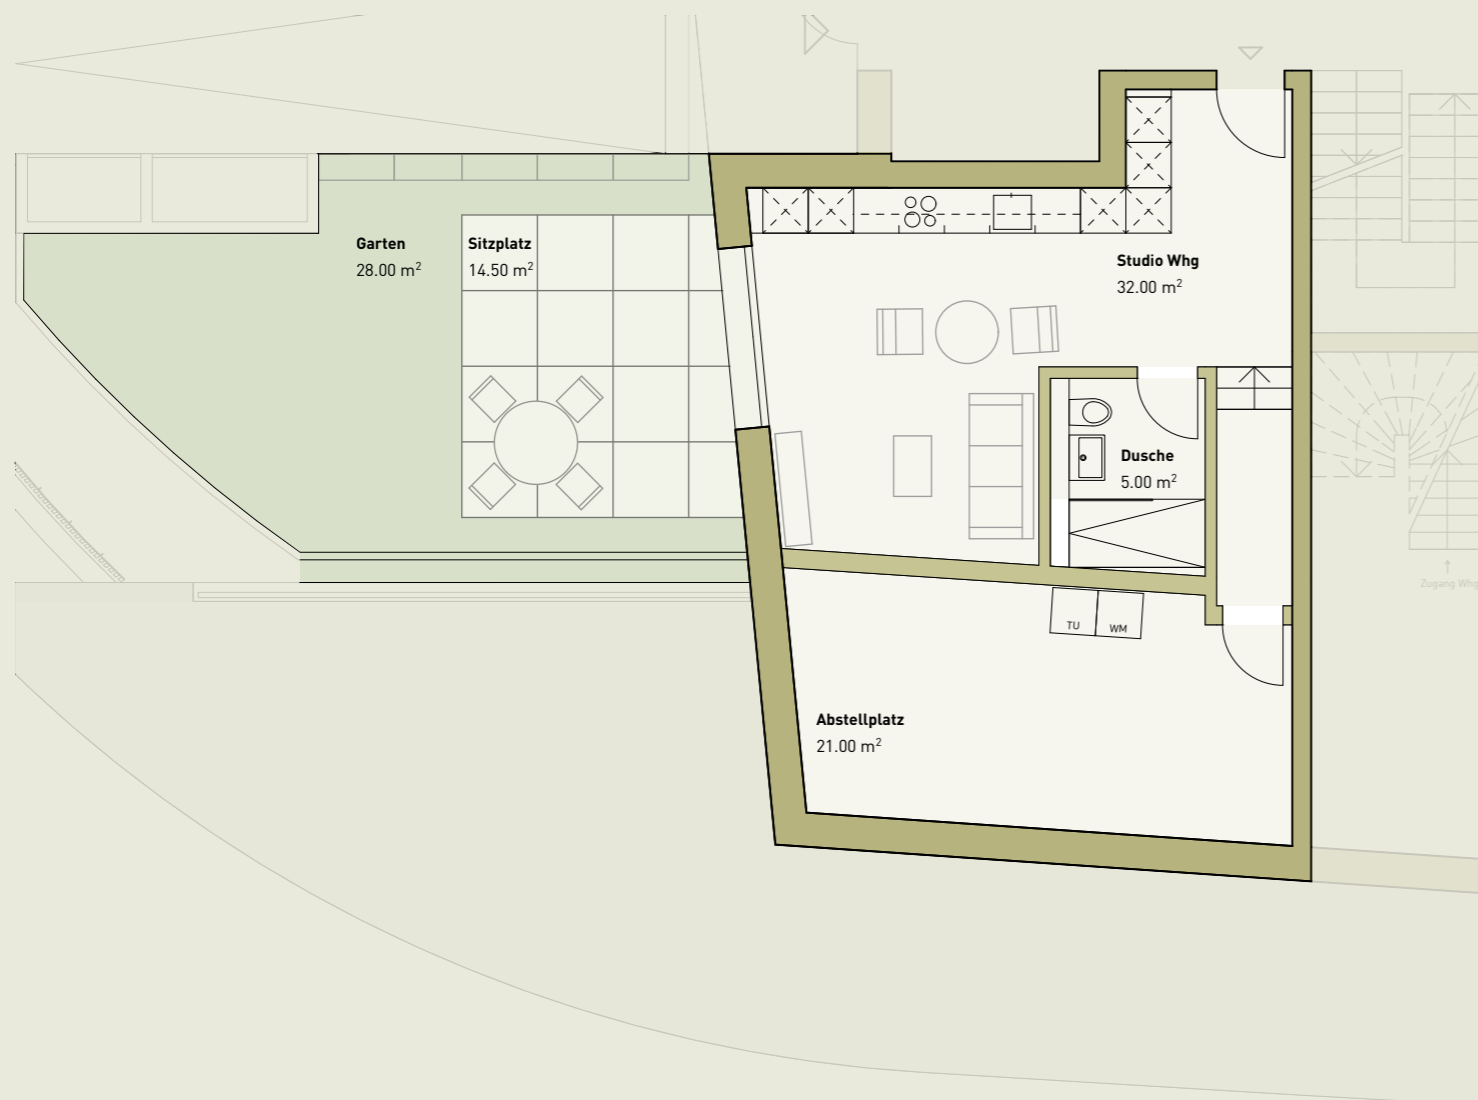

WOHNUNG 003

1.5 ZIMMER STUDIO-WOHNUNG | EG

Nettowohnfläche	58.00 m ²
Sitzplatz	14.50 m ²
Garten	28.00 m ²

Mst: 1:100